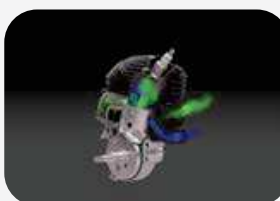

Systém Air Injection™

Odstředivý systém čištění vzduchu snižuje míru opotřebení a zajišťuje delší intervaly mezi čistěním filtru.

Motor X-Torq®

Výkonný motor X-Torq® dramaticky snižuje emise výfukových plynů a také zlepšuje spotřebu paliva ve srovnání s podobnými modely bez X-Torq®.