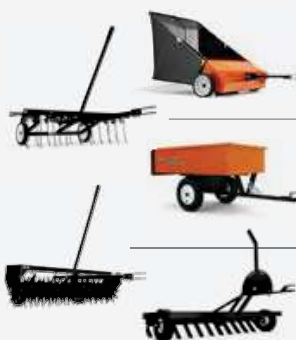

Jeden stroj, mnoho možností využití

Široká nabídka příslušenství umožňuje využití rideru po celý rok.

Více informací o vhodném příslušenství pro jednotlivé modely traktorů a riderů Husqvarna získáte u autorizovaného dealera Husqvarna.

Nabídka strojů platí do vyprodání zásob nebo písemného ukončení akce. Nezávazně doporučené akční ceny včetně 21 % DPH. Období a podmínky propagační akce určují zúčastnění prodejci. Doporučené akční ceny jsou k dispozici pouze u do akce zapojených prodejců a platí do vyprodání zásob. Obrázky jsou pouze ilustrační.